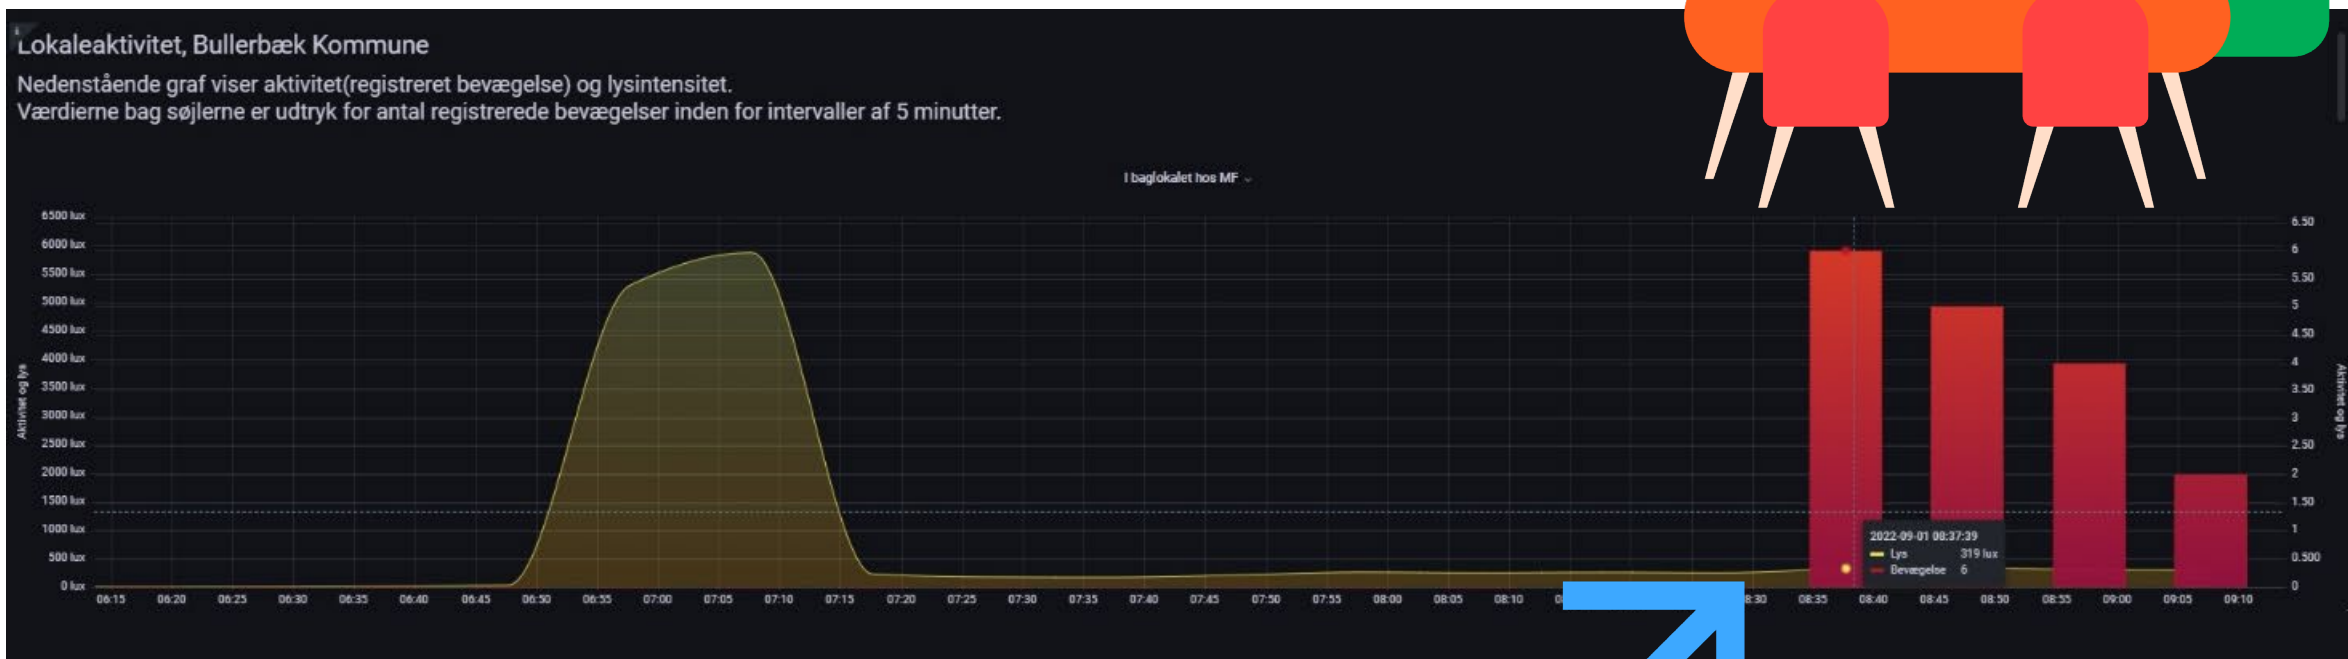

(👁️ INSTALL 👁️)

PUBLIC IOT

Er (møde)lokalet i brug ...?