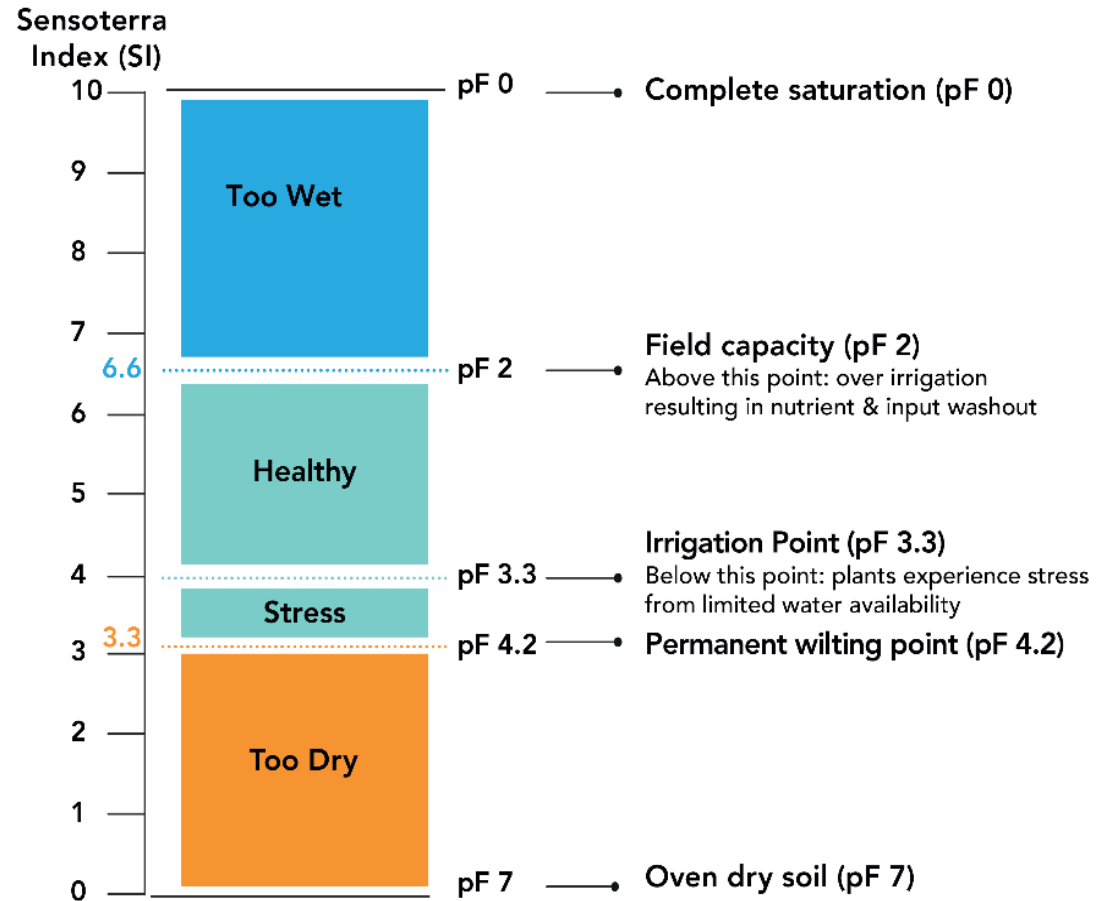

## Indeklimasensorer giver ejendomsdriften og bygningsejerne

- mulighed for optimeret styring af lokaler
- indsigt i om de kommunale m2 kan udnyttes bedre
- grundlag for mere indeklimavenlig adfærd
- viden i stedet for "synsninger"
- bedre grundlag for prioritering af budgetterne
- energibesparelser fx på tilbageløbstemperaturer
- mindre CO<sub>2</sub> udledning

### Lånekasse 3: Behovsstyret vanding

Få bedre indlærings- og miljøforhold i jeres kommunale bygninger

... og spar energi og CO2

## Jordfugtighedsspyddene er nemme at installere...