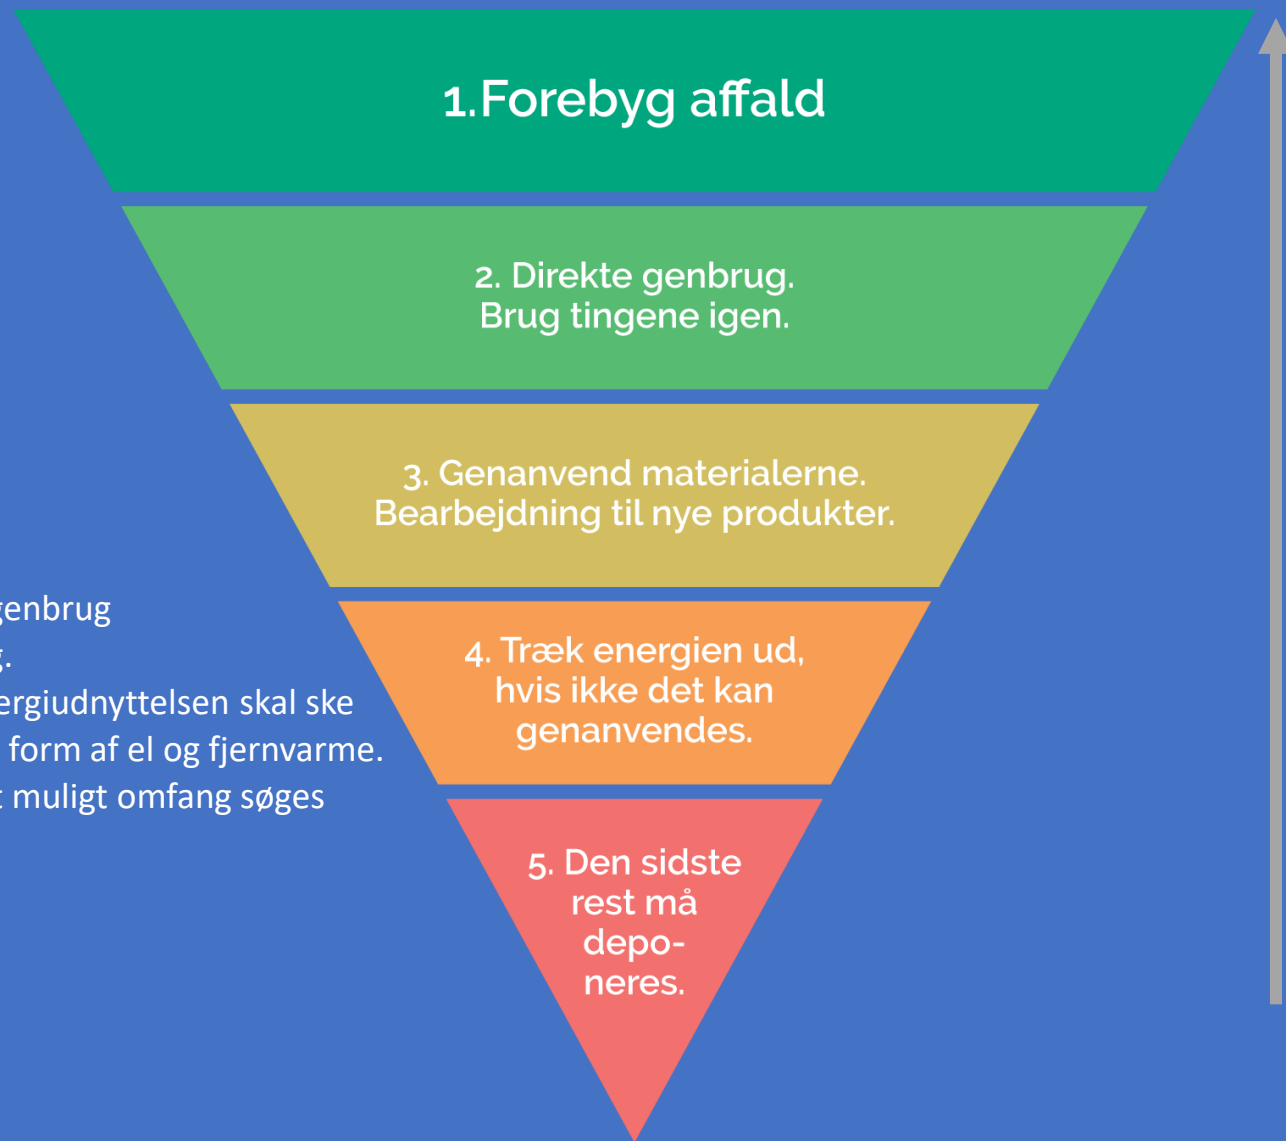

CIRKULÆR SJÆLLAND

REGION
SJÆLLAND 
- vi er til for dig

PORTEN TIL GRØN VÆKST

Genbrug af brugte byggevarer og – materialer i ARGO

Hvordan kan vi på genbrugspladserne øge mængden af byggematerialer til genbrug.

7 BÆREDYGTIG
ENERGI

11 BÆREDYGTIGE BYER
OG LOKALSAMFUND

12 ANSVARLIGT
FORBRUG
OG PRODUKTION

Formålet med direkte genbrug og upcycling

Meget mere direkte genbrug

- Vi vil udsætte tidspunktet for, hvornår ting bliver til affald, ved at give det endnu en tur i værdikæden hos borgerne.
- Vi vil samarbejde med andre om at give ting nyt liv (upcycling) – det tror vi på, at der er andre der er bedre til end os.
- Vi vil inspirere borger og erhvervsliv til ændret forbrugsadfærd.